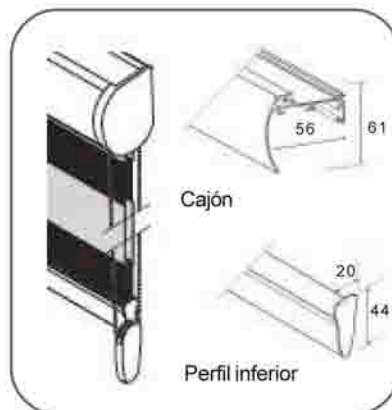

Cajón estandar
75 mm x 66 mm

Cajón pequeño
56 mm x 61 mm

Sin cajón con perfil
de pre-montaje
63 mm x 25 mm

Accionamiento

Cajón estandar
75 mm x 66 mm

Sin cajón con perfil
de pre-montaje
63 mm x 25 mm

Cadena

Motor

Cadena

Colores cabezales y componentes (Perfil de pre-montaje 63 mm x 25 mm solamente se fabrica en color blanco)

Opciones de instalación

Soporte universal

Soporte separador 5317

Escuadra 5318

Medidas

Sin cajón

Con perfil de pre-montaje
63 mm x 25 mm

Cajón pequeño

56 mm x 61 mm

Cajón estandar

75 mm x 66 mm