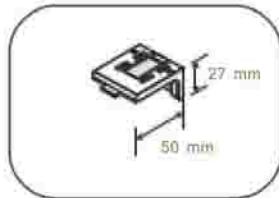

Colores cabezales y componentes

Opciones de instalación

Soporte universal

Soporte separador 5317

Escuadra 5318

Medidas

Cajón estandar 75 mm x 66 mm

Cortina 1000 Rayas

Cajón estandar
75 mm x 66 mm

Cajón pequeño
56 mm x 61 mm

Sin cajón con perfil
de pre-montaje
63 mm x 25 mm

Accionamiento

Cajón estandar
75 mm x 66 mm

Sin cajón con perfil
de pre-montaje
63 mm x 25 mm

Cadena

Motor

Cadena

Colores cabezales y componentes (Perfil de pre-montaje 63 mm x 25 mm solamente se fabrica en color blanco)

Opciones de instalación

Soporte universal

Soporte separador 5317

Escuadra 5318

Medidas

Sin cajón

Con perfil de pre-montaje
63 mm x 25 mm

Cajón pequeño

56 mm x 61 mm

Cajón estandar

75 mm x 66 mm