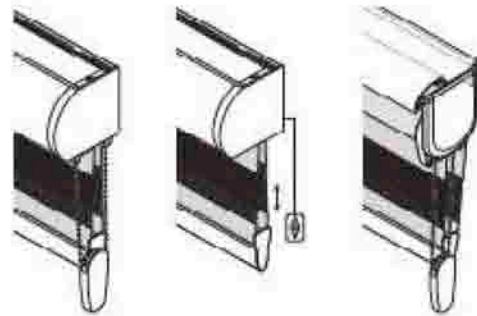

Colores cabezales y componentes

Opciones de instalación

Soporte universal

Soporte separador 5317

Escuadra 5318

Medidas

Cajón estandar 75 mm x 66 mm

Cortina 1000 Rayas

Cajón estandar
75 mm x 66 mm

Cajón pequeño
56 mm x 61 mm

Sin cajón con perfil
de pre-montaje
63 mm x 25 mm

Accionamiento

Cajón estandar
75 mm x 66 mm

Sin cajón con perfil
de pre-montaje
63 mm x 25 mm

Cadena

Motor

Cadena

Colores cabezales y componentes (Perfil de pre-montaje 63 mm x 25 mm solamente se fabrica en color blanco)

Opciones de instalación

Soporte universal

Soporte separador 5317

Escuadra 5318

Medidas