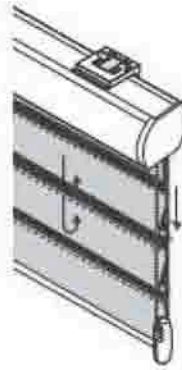

1000 Rayas Sun See

Cortina Sun See

Cerrada

Abierta

Medidas

Accionamiento

Cadena

Motor

Colores cabezales y componentes

Opciones de instalación

Soporte universal

Soporte separador 5317

Escuadra 5318

Medidas

Cajón estandar 75 mm x 66 mm

Cortina 1000 Rayas

Cajón estandar
75 mm x 66 mm

Cajón pequeño
56 mm x 61 mm

Sin cajón con perfil
de pre-montaje
63 mm x 25 mm

Accionamiento

Cajón estandar
75 mm x 66 mm

Sin cajón con perfil
de pre-montaje
63 mm x 25 mm

Cadena