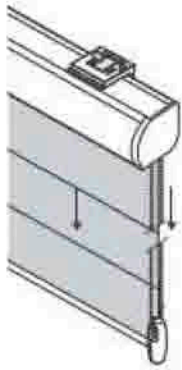

1000 Rayas Sun See

Cortina Sun See

Cerrada

Abierta

Medidas

Accionamiento

Cadena

Motor

Colores cabezales y componentes

Opciones de instalación

Soporte universal

Soporte separador 5317

Escuadra 5318

Medidas

Cajón estandar 75 mm x 66 mm

Cortina 1000 Rayas

Cajón estandar
75 mm x 66 mm

Cajón pequeño
56 mm x 61 mm

Sin cajón con perfil
de pre-montaje
63 mm x 25 mm

Accionamiento

Cajón estandar
75 mm x 66 mm

Sin cajón con perfil
de pre-montaje
63 mm x 25 mm

Cadena

Motor

Cadena

Colores cabezales y componentes (Perfil de pre-montaje 63 mm x 25 mm solamente se fabrica en color blanco)

Opciones de instalación

Soporte universal

Soporte separador 5317

Escuadra 5318

Medidas