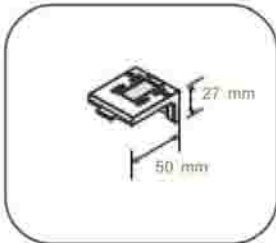

Colores cabezales y componentes

Opciones de instalación

Soporte universal

Soporte separador 5317

Escuadra 5318

Medidas

Cajón estandar 75 mm x 66 mm

Cortina 1000 Rayas

Cajón estandar
75 mm x 66 mm

Cajón pequeño
56 mm x 61 mm

Sin cajón con perfil
de pre-montaje
63 mm x 25 mm

Accionamiento

Cajón estandar
75 mm x 66 mm

Sin cajón con perfil
de pre-montaje
63 mm x 25 mm

Cadena

Motor

Cadena

Colores cabezales y componentes (Perfil de pre-montaje 63 mm x 25 mm solamente se fabrica en color blanco)

Opciones de instalación

Soporte universal

Soporte separador 5317

Escuadra 5318

Medidas

Sin cajón

Con perfil de pre-montaje
63 mm x 25 mm

Cajón pequeño

56 mm x 61 mm

Cajón estandar

75 mm x 66 mm