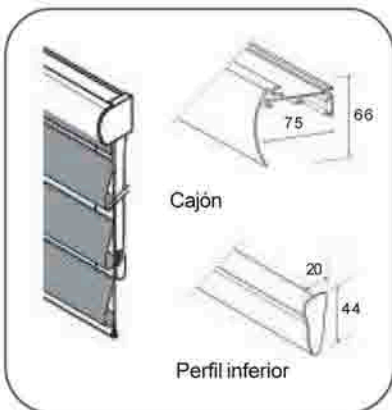

Colores cabezales y componentes

Opciones de instalación

Soporte universal

Soporte separador 5317

Escuadra 5318

Medidas

Cajón estandar 75 mm x 66 mm

Cortina 1000 Rayas

Cajón estandar
75 mm x 66 mm

Cajón pequeño
56 mm x 61 mm

Sin cajón con perfil
de pre-montaje
63 mm x 25 mm

Accionamiento

Cajón estandar
75 mm x 66 mm

Sin cajón con perfil
de pre-montaje
63 mm x 25 mm

Cadena

Motor

Cadena

Colores cabezales y componentes (Perfil de pre-montaje 63 mm x 25 mm solamente se fabrica en color blanco)

Opciones de instalación

Soporte universal

Soporte separador 5317

Escuadra 5318

Medidas

Sin cajón

Con perfil de pre-montaje
63 mm x 25 mm

Cajón pequeño

56 mm x 61 mm

Cajón estandar

75 mm x 66 mm