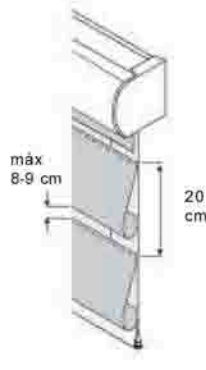

Cortina Sun See

Medidas

Accionamiento

Colores cabezales y componentes

Opciones de instalación

Medidas

Cajón estandar 75 mm x 66 mm