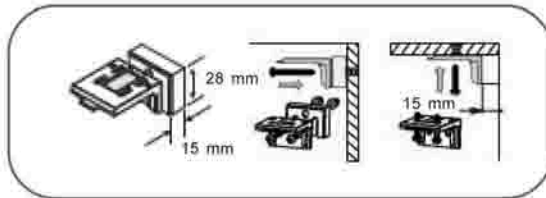

Cajón estandar
75 mm x 66 mm

Cajón pequeño
56 mm x 61 mm

Sin cajón con perfil
de pre-montaje
63 mm x 25 mm

Accionamiento

Cajón estandar
75 mm x 66 mm

Sin cajón con perfil
de pre-montaje
63 mm x 25 mm

Cadena

Motor

Cadena

Colores cabezales y componentes (Perfil de pre-montaje 63 mm x 25 mm solamente se fabrica en color blanco)

Opciones de instalación

Soporte universal

Soporte separador 5317

Escuadra 5318

Medidas

Sin cajón

Con perfil de pre-montaje
63 mm x 25 mm

Cajón pequeño

56 mm x 61 mm

Cajón estandar

75 mm x 66 mm