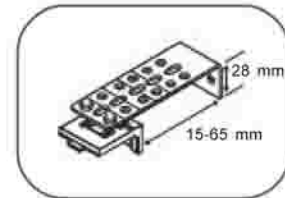

Cajón estandar
75 mm x 66 mm

Cajón pequeño
56 mm x 61 mm

Sin cajón con perfil
de pre-montaje
63 mm x 25 mm

Accionamiento

Cajón estandar
75 mm x 66 mm

Sin cajón con perfil
de pre-montaje
63 mm x 25 mm

Cadena

Motor

Cadena

Colores cabezales y componentes (Perfil de pre-montaje 63 mm x 25 mm solamente se fabrica en color blanco)

Opciones de instalación

Soporte universal

Soporte separador 5317

Escuadra 5318

Medidas

Sin cajón

Con perfil de pre-montaje
63 mm x 25 mm

Cajón pequeño

56 mm x 61 mm

Cajón estandar

75 mm x 66 mm