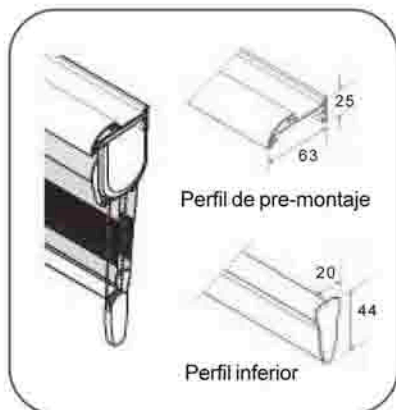

Cajón estandar
75 mm x 66 mm

Cajón pequeño
56 mm x 61 mm

Sin cajón con perfil
de pre-montaje
63 mm x 25 mm

Accionamiento

Cajón estandar
75 mm x 66 mm

Sin cajón con perfil
de pre-montaje
63 mm x 25 mm

Cadena

Motor

Cadena

Colores cabezales y componentes (Perfil de pre-montaje 63 mm x 25 mm solamente se fabrica en color blanco)

Opciones de instalación

Soporte universal

Soporte separador 5317

Escuadra 5318

Medidas

Sin cajón

Con perfil de pre-montaje
63 mm x 25 mm

Cajón pequeño

56 mm x 61 mm

Cajón estandar

75 mm x 66 mm