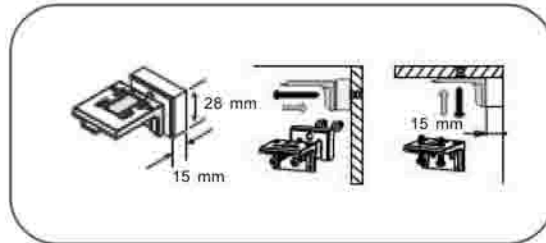

Colores cabezales y componentes

Opciones de instalación

Soporte universal

Soporte separador 5317

Escuadra 5318

Medidas

Cajón estandar 75 mm x 66 mm

Cortina 1000 Rayas

Cajón estandar
75 mm x 66 mm

Cajón pequeño
56 mm x 61 mm

Sin cajón con perfil
de pre-montaje
63 mm x 25 mm

Accionamiento

Cajón estandar
75 mm x 66 mm

Sin cajón con perfil
de pre-montaje
63 mm x 25 mm

Cadena

Motor

Cadena

Colores cabezales y componentes (Perfil de pre-montaje 63 mm x 25 mm solamente se fabrica en color blanco)

Opciones de instalación

Soporte universal

Soporte separador 5317

Escuadra 5318

Medidas

Sin cajón

Con perfil de pre-montaje
63 mm x 25 mm

Cajón pequeño

56 mm x 61 mm

Cajón estandar

75 mm x 66 mm