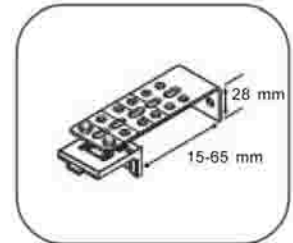

Colores cabezales y componentes

Opciones de instalación

Soporte universal

Soporte separador 5317

Escuadra 5318

Medidas

Cajón estandar 75 mm x 66 mm

Cortina 1000 Rayas

Cajón estandar
75 mm x 66 mm

Cajón pequeño
56 mm x 61 mm

Sin cajón con perfil
de pre-montaje
63 mm x 25 mm

Accionamiento

Cajón estandar
75 mm x 66 mm

Sin cajón con perfil
de pre-montaje
63 mm x 25 mm

Cadena

Motor

Cadena

Colores cabezales y componentes (Perfil de pre-montaje 63 mm x 25 mm solamente se fabrica en color blanco)

Opciones de instalación

Soporte universal

Soporte separador 5317

Escuadra 5318

Medidas

Sin cajón

Con perfil de pre-montaje
63 mm x 25 mm

Cajón pequeño

56 mm x 61 mm

Cajón estandar

75 mm x 66 mm